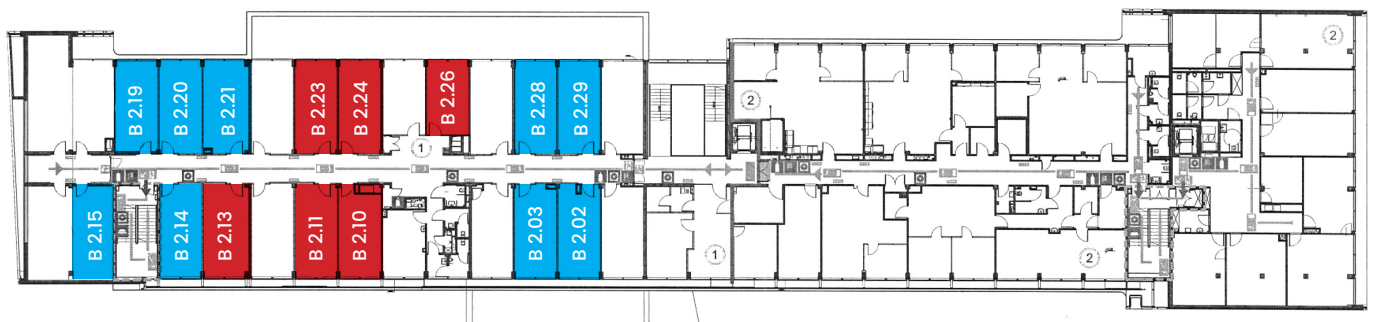

— **Wolne pomieszczenia biurowe**

— **Budynek A:**

Posiadamy 3 wolne pomieszczenia biurowe, tj.:

A0.09 (23,7 m²), A1.13 (24,52 m²), A1.14 (25,87 m²)

— **Budynek B:**

Posiadamy 22 wolnych pomieszczeń biurowych, tj.:

B1.10 (28,8 m²), B1.19 (30,42 m²), B1.22 (31,12 m²), B1.28 (30,73 m²), B1.31(27,53m²), B1.32(28,07m²), B1.33(30,37m²), B2.02 (30,62 m²), B2.03 (30,62 m²), B2.10 (28,90 m²), B2.11 (31,02 m²), B2.13 (33,29 m²), B2.14 (30, 71 m²), B2.15 (64,32 m²), B2.19 (30,42 m²), B2.20 (31,12 m²), B2.21(32,84 m²), B2.23 (31,02 m²), B2.24 (30,75 m²), B2.26 (24,67 m²), B2.28 (30,73 m²), B2.29 (31,02 m²)

Budynek B - parter

Budynek A - parter

Budynek A - 1 piętro

Budynek B - 1 piętro

Budynek B - 2 piętro

**CENNIK OPŁAT ZA WYNAJEM POWIERZCHNI W INKUBATORZE
„BIONANOPARKU” NA WARUNKACH RYNKOWYCH**

POWIERZCHNIA BIUROWA	
Wynajmowany metraż	Czynsz najmu PLN/m² netto
do 72,00 m ²	38,00
od 72,01 do 100,00 m ²	37,00
od 100,01 m ²	36,00
OPŁATA EKSPLOATACYJNA	
PLN/m² netto	
36,00	
POWIERZCHNIA LABORATORYJNA	
Wynajmowany metraż	Czynsz najmu PLN/m² netto
do 150,00 m ²	42,00
od 150,01 m ² do 200,00 m ²	41,00
od 200,01 m ²	39,00
OPŁATA EKSPLOATACYJNA	
PLN/m² netto	
36,00	
POWIERZCHNIA BIUROWO-LABORATORYJNA	
Wynajmowany metraż	Czynsz najmu PLN/m² netto
do 150,00 m ²	43,00
od 150,01 m ² do 200,00 m ²	42,00
od 200,01 m ²	41,00
OPŁATA EKSPLOATACYJNA	
PLN/m² netto	
36,00	