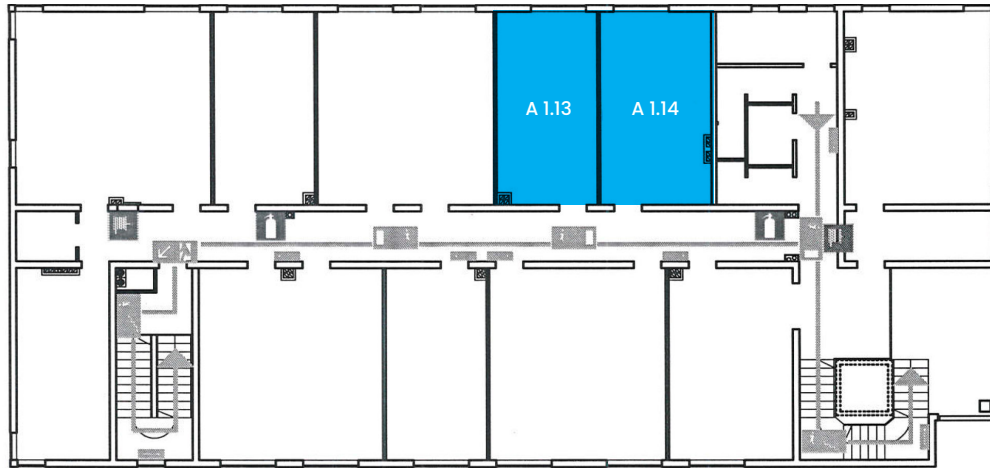

— **Wolne pomieszczenia biurowe**

— **Budynek A:**

Posiadamy 3 wolne pomieszczenia biurowe, tj.:

A0.09 (23,7 m²), A1.13 (24,52 m²), A1.14 (25,87 m²)

— **Budynek B:**

Posiadamy 22 wolnych pomieszczeń biurowych, tj.:

B1.10 (28,8 m²), B1.19 (30,42 m²), B1.22 (31,12 m²), B1.28 (30,73 m²), B1.31(27,53m²), B1.32(28,07m²), B1.33(30,37m²), B2.02 (30,62 m²), B2.03 (30,62 m²), B2.10 (28,90 m²), B2.11 (31,02 m²), B2.13 (33,29 m²), B2.14 (30, 71 m²), B2.15 (64,32 m²), B2.19 (30,42 m²), B2.20 (31,12 m²), B2.21(32,84 m²), B2.23 (31,02 m²), B2.24 (30,75 m²), B2.26 (24,67 m²), B2.28 (30,73 m²), B2.29 (31,02 m²)

Budynek B - parter

Budynek A - parter

Budynek A - 1 piętro

Budynek B - 1 piętro

Budynek B - 2 piętro

**CENNIK OPŁAT ZA WYNAJEM POWIERZCHNI W INKUBATORZE
„BIONANOPARKU” NA WARUNKACH RYNKOWYCH**

POWIERZCHNIA BIUROWA	
Wynajmowany metraż	Czynsz najmu PLN/m² netto
do 72,00 m ²	38,00
od 72,01 do 100,00 m ²	37,00
od 100,01 m ²	36,00
OPŁATA EKSPLOATACYJNA	
PLN/m² netto	
36,00	
POWIERZCHNIA LABORATORYJNA	
Wynajmowany metraż	Czynsz najmu PLN/m² netto
do 150,00 m ²	42,00
od 150,01 m ² do 200,00 m ²	41,00
od 200,01 m ²	39,00
OPŁATA EKSPLOATACYJNA	
PLN/m² netto	
36,00	
POWIERZCHNIA BIUROWO-LABORATORYJNA	
Wynajmowany metraż	Czynsz najmu PLN/m² netto
do 150,00 m ²	43,00
od 150,01 m ² do 200,00 m ²	42,00
od 200,01 m ²	41,00
OPŁATA EKSPLOATACYJNA	
PLN/m² netto	
36,00	