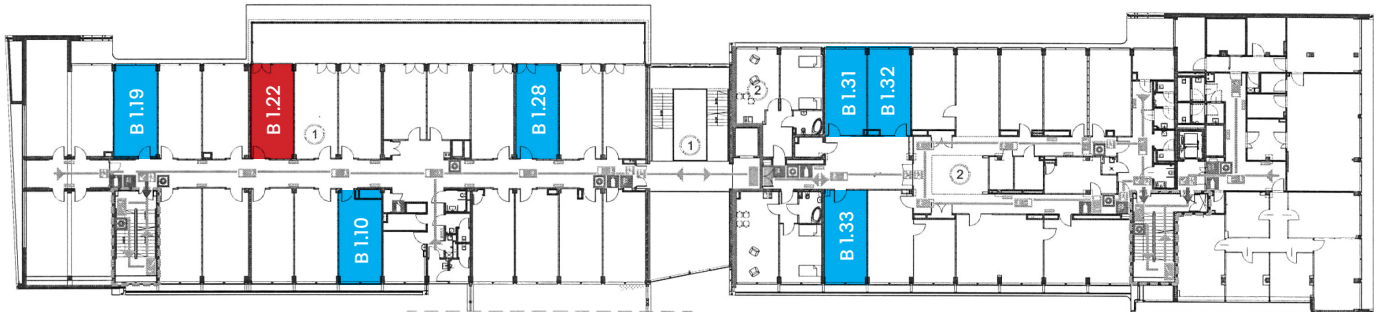

— **Wolne pomieszczenia biurowe**

— **Budynek A:**

Posiadamy 3 wolne pomieszczenia biurowe, tj.:

A0.09 (23,7 m²), A1.13 (24,52 m²), A1.14 (25,87 m²)

— **Budynek B:**

Posiadamy 22 wolnych pomieszczeń biurowych, tj.:

B1.10 (28,8 m²), B1.19 (30,42 m²), B1.22 (31,12 m²), B1.28 (30,73 m²), B1.31(27,53m²), B1.32(28,07m²), B1.33(30,37m²), B2.02 (30,62 m²), B2.03 (30,62 m²), B2.10 (28,90 m²), B2.11 (31,02 m²), B2.13 (33,29 m²), B2.14 (30, 71 m²), B2.15 (64,32 m²), B2.19 (30,42 m²), B2.20 (31,12 m²), B2.21(32,84 m²), B2.23 (31,02 m²), B2.24 (30,75 m²), B2.26 (24,67 m²), B2.28 (30,73 m²), B2.29 (31,02 m²)

Budynek B - parter

Budynek A - parter

Budynek A - 1 piętro

Budynek B - 1 piętro

Budynek B - 2 piętro

**CENNIK OPŁAT ZA WYNAJEM POWIERZCHNI W INKUBATORZE
„BIONANOPARKU” NA WARUNKACH RYNKOWYCH**

POWIERZCHNIA BIUROWA	
Wynajmowany metraż	Czynsz najmu PLN/m² netto
do 72,00 m ²	38,00
od 72,01 do 100,00 m ²	37,00
od 100,01 m ²	36,00
OPŁATA EKSPLOATACYJNA	
PLN/m² netto	
36,00	
POWIERZCHNIA LABORATORYJNA	
Wynajmowany metraż	Czynsz najmu PLN/m² netto
do 150,00 m ²	42,00
od 150,01 m ² do 200,00 m ²	41,00
od 200,01 m ²	39,00
OPŁATA EKSPLOATACYJNA	
PLN/m² netto	
36,00	
POWIERZCHNIA BIUROWO-LABORATORYJNA	
Wynajmowany metraż	Czynsz najmu PLN/m² netto
do 150,00 m ²	43,00
od 150,01 m ² do 200,00 m ²	42,00
od 200,01 m ²	41,00
OPŁATA EKSPLOATACYJNA	
PLN/m² netto	
36,00	